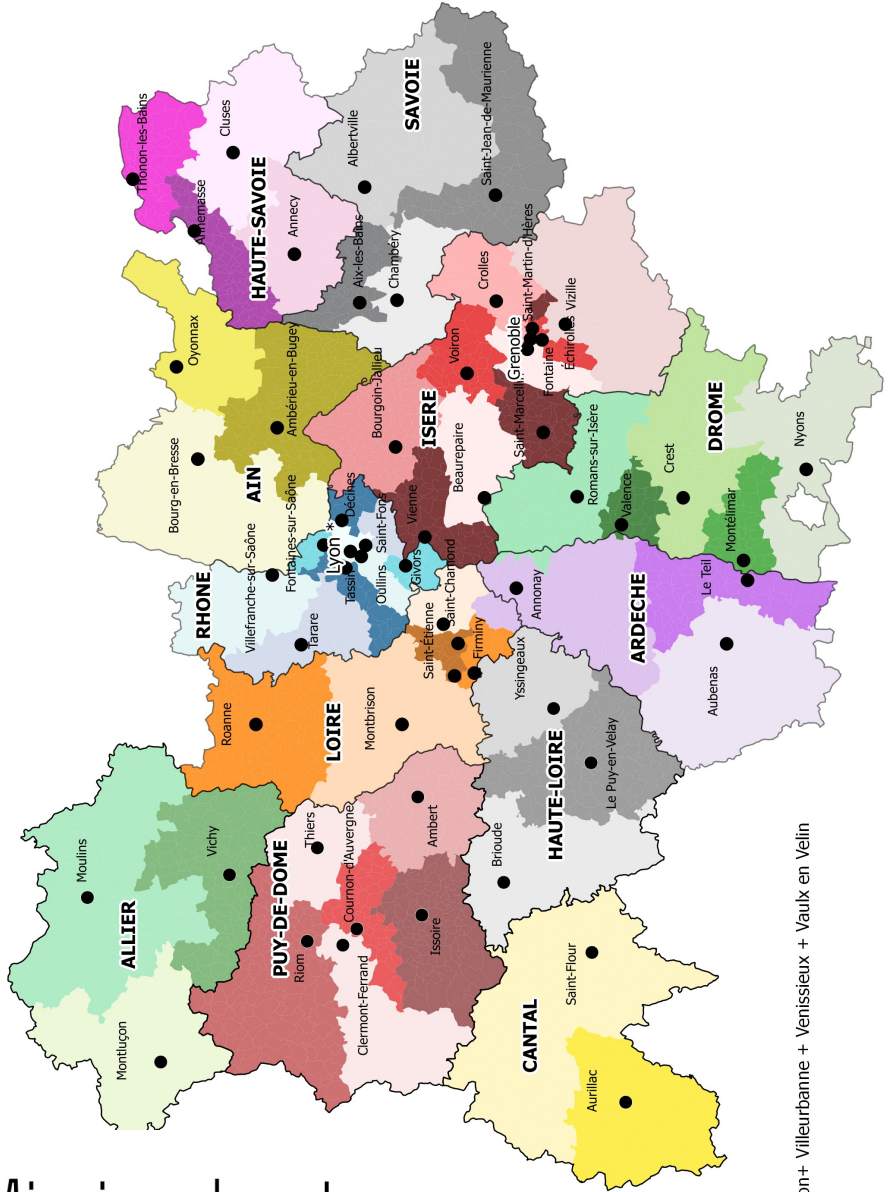

Missions Locales

Auvergne-Rhône-Alpes

Zone de couverture des Missions Locales d'Auvergne Rhône-Alpes

Lyon * : Lyon+ Villeurbanne + Venissieux + Vaulx en Velin