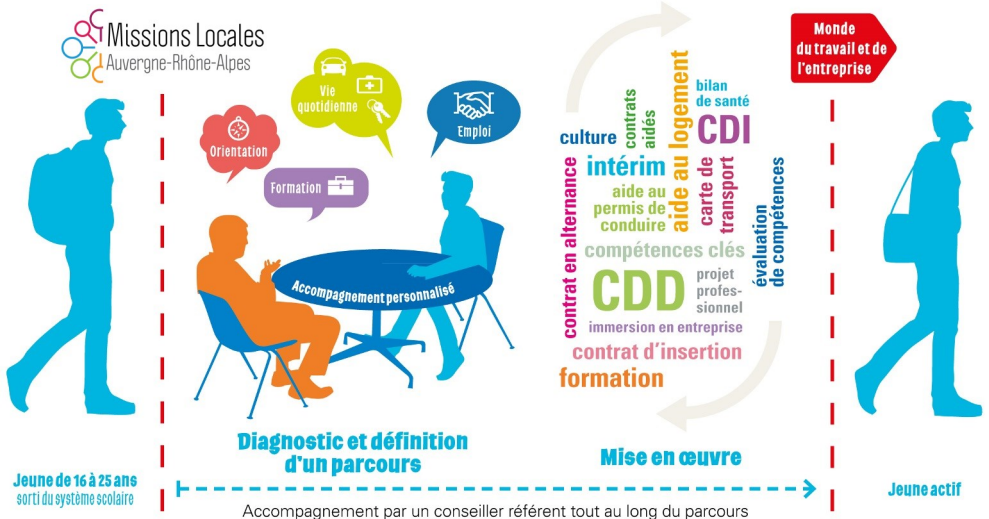

Suivi personnalisé des jeunes

Comment ça marche ?